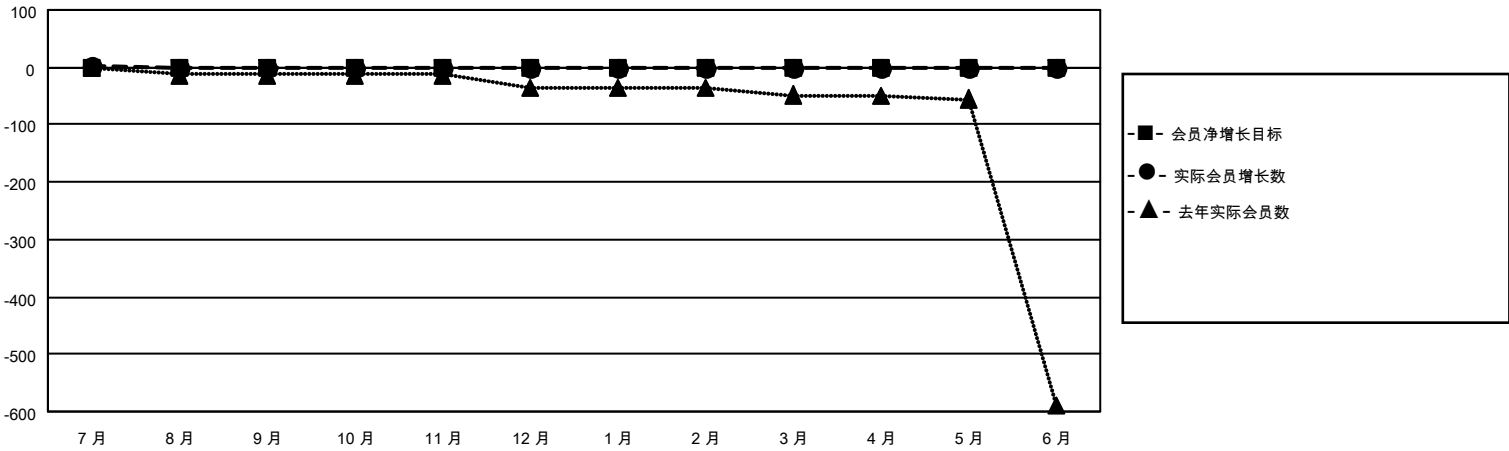

# MONTHLY MEMBERSHIP PROGRESS REPORT

地点 CHINA

District 380

Results as of: 7/31/2020

分会			
成果 2020-2021			
季	新分会目标	新会	会员流失的分会
7月/8月/9月	0	0	0
10月/11月/12月	0	0	0
1月/2月/3月	0	0	0
4月/5月/6月	0	0	0

位会员@每位须缴			
成果 2020-2021			
季	会员净增长目标	实际会员增长数	实际退会会员 (包括转会)
7月/8月/9月	0	32	17
10月/11月/12月	0	0	0
1月/2月/3月	0	0	0
4月/5月/6月	0	0	0

目标与实际新会累积

目标和实际会员累积

已取消的分会: 0	6 CLUBS OF 143 增添1位或以上的新会员	<b>性别分布</b> 男                    2,130 (62.12%) 女                    1,299 (37.88%)
<b>放弃的会员</b> 过世                    0 分会已取消            0 其他                    17 <b>总计</b> 17	<a href="#">点击这里取得累计会员数据</a>	总计家庭单位会员数                    172 支付减半会费的家庭会员                87